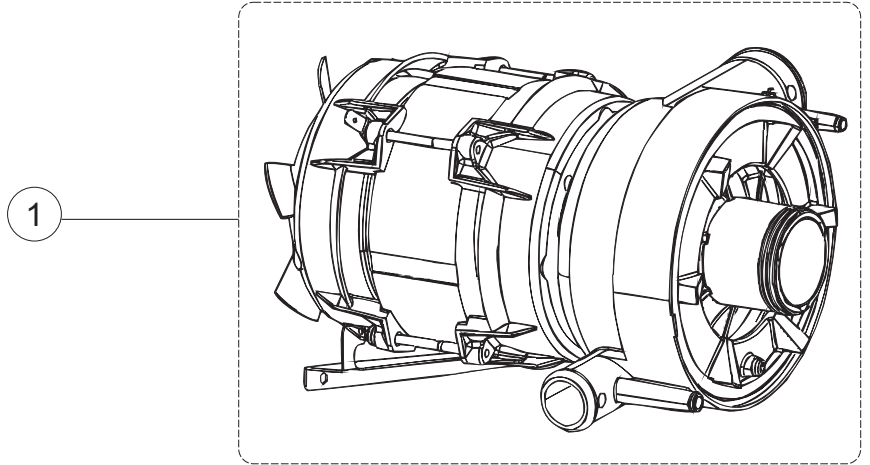

COLGED

**SPARE PARTS CATALOGUE
ERSATZTEILKATALOG
CATALOGUE PIECES DETACHEES
CATALOGO PARTI RICAMBIO
CATALOGO DE PIEZAS DE RECAMBIO
CATALOGO PEÇAS DE REPOSIÇÃO**

Isytech 26-01CDP

400/50-3

20-02-2013

1

2

3

5

6

(*) Ricambio consigliato.

Pagina	Posizione	Codice ricambio	Vecchio codice	Descrizione
1	1	004266		PANNELLO SUPERIORE
1	2	022159		PANNELLO POSTERIORE
1	3	035113		STAFFA ASSEMBLAGGIO PANNELLI
1	4	437081	REB437081	GUARNIZIONE SPORTELO 50/505
1	5	994012	DWS30	SERRATURA PER SPORTELO PER LAVASTOVI-
1	6	417041	REB417041	DADO BATTUTA SPORTELO
1	7	307003	REB307003	BATTUTA DADO ASTA SPORTELO
1	8	029697		PORTA 26-00 COLGED CPL.
1	9	325066	REB325066	PIOLO SERRATURA SPORTELO
1	10	311019	REB311019	CERNIERA PORTA D18/G25
1	11	325036	REB325036	PERNO PER CERNIERA SPORTELO PER
1	12	304021	REB304021	ASTA TIRANTE SPORTELO PER LAVASTOVIGLIE
1	13	035112		PANNELLO COMPONENTI ELETTRICI
1	14	012338		PANNELLO ANTERIORE
1	15	030195		PROTEZIONE INFERIORE PER ZOCCOLO PER LAVABICCHIERI
1	16	040123		BASE TELAIO LA500
1	17	461019	REB461019	PIEDINO ESAGONALE REGOLABILE PER LAVA-
1	18	480153		TAPPO
1	19	459006	REB459006	PASSACAVO D INT 9 D EST 16
1	20	459004	REB459004	PASSACAVO PER POMPA DI SCARICO
2	1	224004	REB224004	PRESSOSTATO 35/17
2	2	224029		PRESSOSTATO
2	3	035031	REB035031	TUBO Y -COLLEGAMENTO PRESSOSTATO
2	4	143013	REB143013	TUBO PVC VERDE 4X7
2	5	220011	REB220011	MORSETTIERA
2	6	H.374339-2		CAVO MACCHINA H07RN-F 5X2.5X2.5MT
2	7	459005	REB459005	SERRACAVO
2	8	230118		RESISTENZA VASCA 2100W-230V
2	9	437086	REB437086	GUARNIZIONE RESISTENZA VASCA
2	10	236047	REB236047	TERMOSTATO 95°C
2	11	236052		TERMOSTATO 90°+/-3°C
2	12	456002	REB456002	guarnizione o-ring