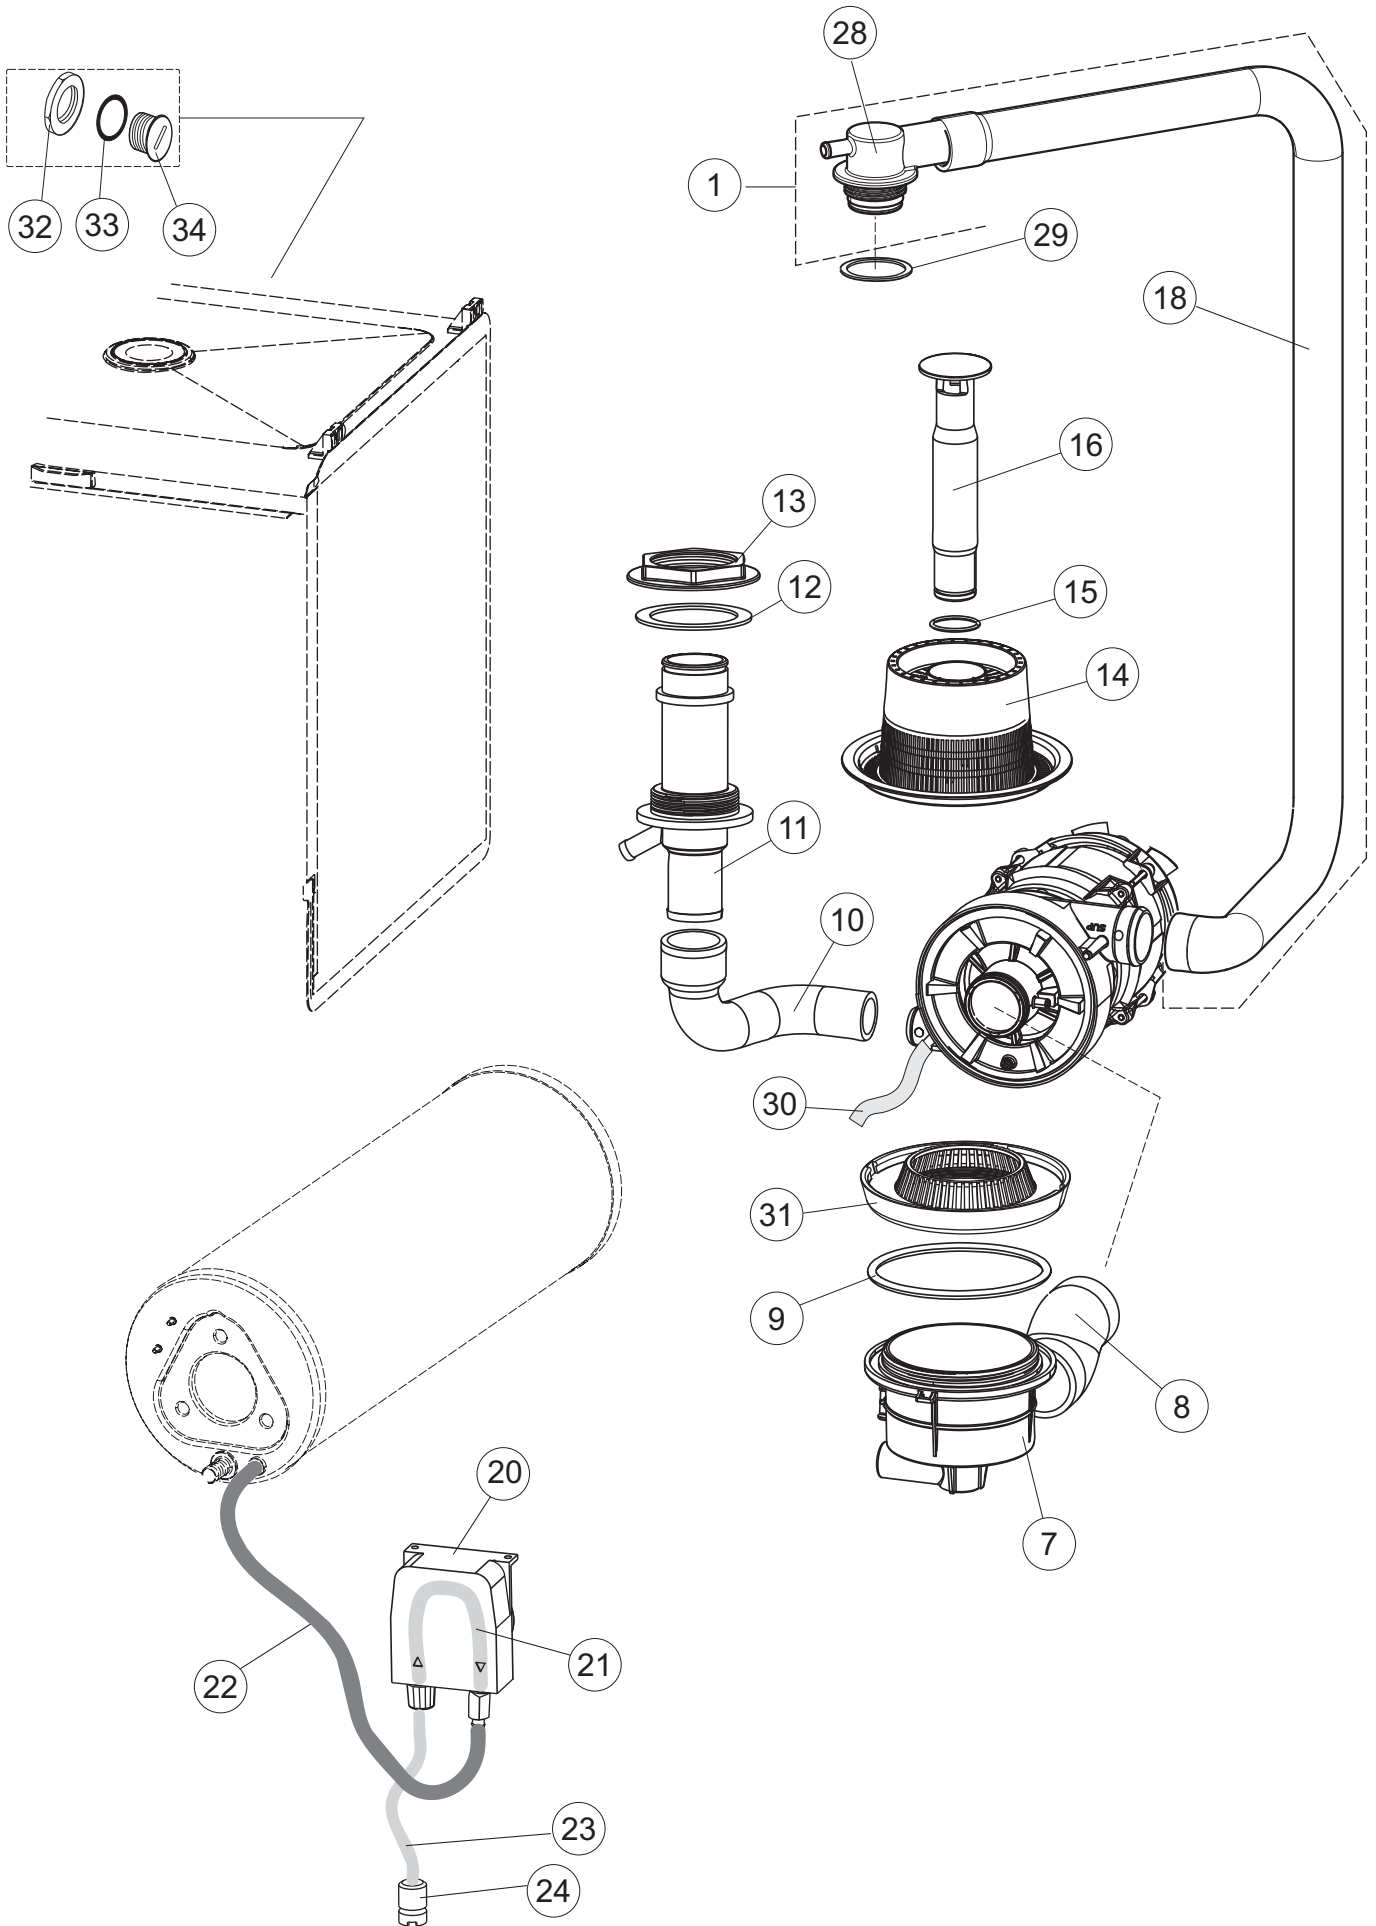

5

6

(*) Ricambio consigliato.

Pagina	Posizione	Codice ricambio	Vecchio codice	Descrizione
1	1	004266		PANNELLO SUPERIORE
1	2	022159		PANNELLO POSTERIORE
1	3	035113		STAFFA ASSEMBLAGGIO PANNELLI
1	4	437081	REB437081	GUARNIZIONE SPORTELO 50/505
1	5	994012	DWS30	SERRATURA PER SPORTELO PER LAVASTOVI-
1	6	417041	REB417041	DADO BATTUTA SPORTELO
1	7	307003	REB307003	BATTUTA DADO ASTA SPORTELO
1	8	029697		PORTA 26-00 COLGED CPL.
1	9	325066	REB325066	PIOLO SERRATURA SPORTELO
1	10	311019	REB311019	CERNIERA PORTA D18/G25
1	11	325036	REB325036	PERNO PER CERNIERA SPORTELO PER
1	12	304021	REB304021	ASTA TIRANTE SPORTELO PER LAVASTOVIGLIE
1	13	035112		PANNELLO COMPONENTI ELETTRICI
1	14	012338		PANNELLO ANTERIORE
1	15	030195		PROTEZIONE INFERIORE PER ZOCCOLO PER LAVABICCHIERI
1	16	040123		BASE TELAIO LA500
1	17	461019	REB461019	PIEDINO ESAGONALE REGOLABILE PER LAVA-
1	18	480153		TAPPO
1	19	459006	REB459006	PASSACAVO D INT 9 D EST 16
1	20	459004	REB459004	PASSACAVO PER POMPA DI SCARICO
2	1	224004	REB224004	PRESSOSTATO 35/17
2	2	224029		PRESSOSTATO
2	3	035031	REB035031	TUBO Y -COLLEGAMENTO PRESSOSTATO
2	4	143013	REB143013	TUBO PVC VERDE 4X7
2	5	220011	REB220011	MORSETTIERA
2	6	H.374339-2		CAVO MACCHINA H07RN-F 5X2.5X2.5MT
2	7	459005	REB459005	SERRACAVO
2	8	230118		RESISTENZA VASCA 2100W-230V
2	9	437086	REB437086	GUARNIZIONE RESISTENZA VASCA
2	10	236047	REB236047	TERMOSTATO 95°C
2	11	236052		TERMOSTATO 90°+/-3°C
2	12	456002	REB456002	guarnizione o-ring