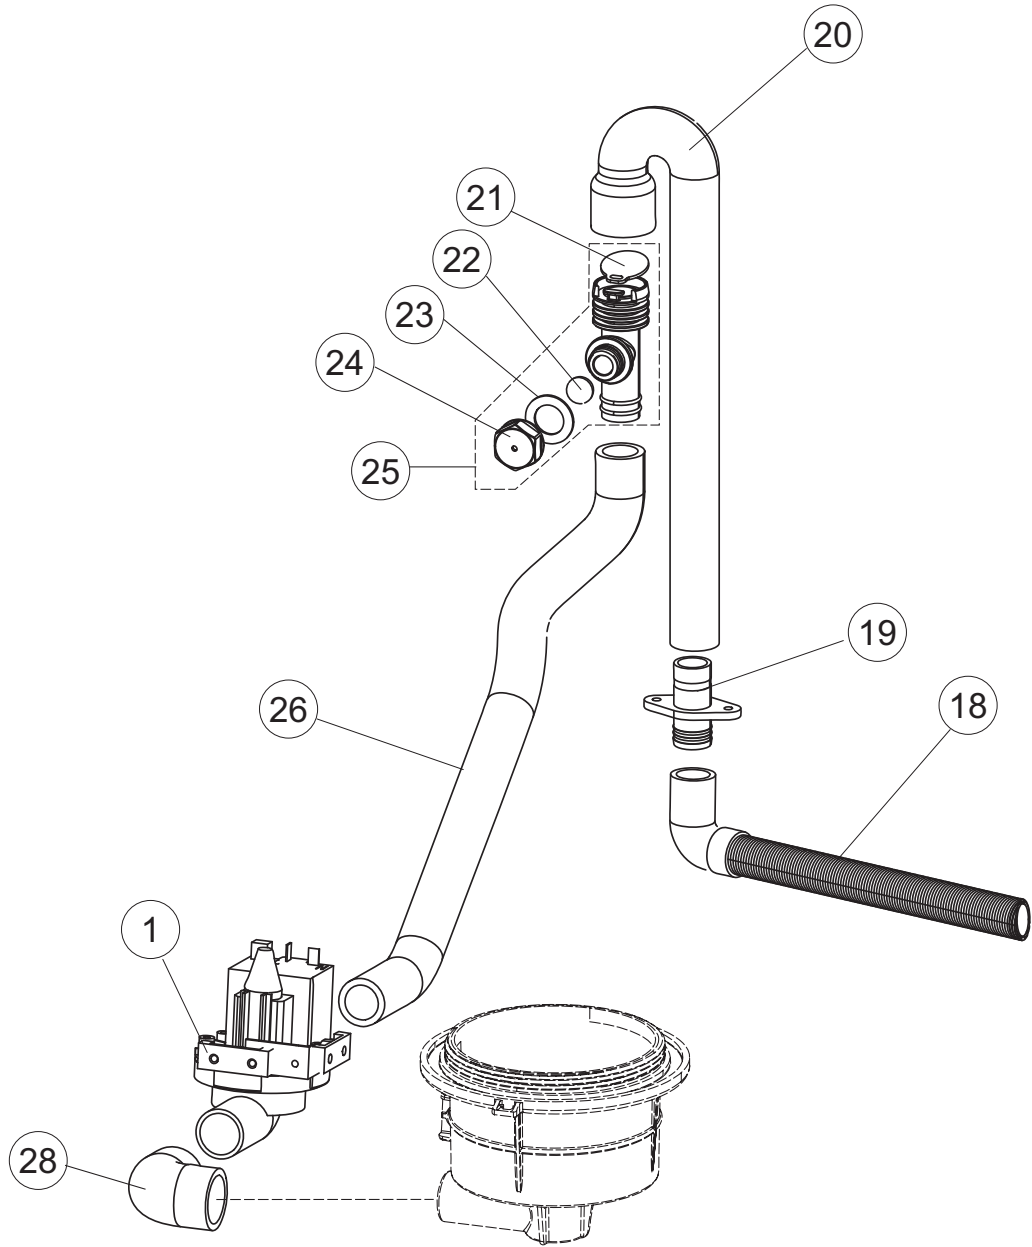

5

6

(*) Ricambio consigliato.

Pagina	Posizione	Codice ricambio	Vecchio codice	Descrizione
1	1	004266		PANNELLO SUPERIORE
1	2	022159		PANNELLO POSTERIORE
1	3	035113		STAFFA ASSEMBLAGGIO PANNELLI
1	4	437081	REB437081	GUARNIZIONE SPORTELO 50/505
1	5	994012	DWS30	SERRATURA PER SPORTELO PER LAVASTOVI-
1	6	417041	REB417041	DADO BATTUTA SPORTELO
1	7	307003	REB307003	BATTUTA DADO ASTA SPORTELO
1	8	029697		PORTA 26-00 COLGED CPL.
1	9	325066	REB325066	PIOLO SERRATURA SPORTELO
1	10	311019	REB311019	CERNIERA PORTA D18/G25
1	11	325036	REB325036	PERNO PER CERNIERA SPORTELO PER
1	12	304021	REB304021	ASTA TIRANTE SPORTELO PER LAVASTOVIGLIE
1	13	035112		PANNELLO COMPONENTI ELETTRICI
1	14	012338		PANNELLO ANTERIORE
1	15	030195		PROTEZIONE INFERIORE PER ZOCCOLO PER LAVABICCHIERI
1	16	040123		BASE TELAIO LA500
1	17	461019	REB461019	PIEDINO ESAGONALE REGOLABILE PER LAVA-
1	18	480153		TAPPO
1	19	459006	REB459006	PASSACAVO D INT 9 D EST 16
1	20	459004	REB459004	PASSACAVO PER POMPA DI SCARICO
2	1	224004	REB224004	PRESSOSTATO 35/17
2	2	224029		PRESSOSTATO
2	3	035031	REB035031	TUBO Y -COLLEGAMENTO PRESSOSTATO
2	4	143013	REB143013	TUBO PVC VERDE 4X7
2	5	220011	REB220011	MORSETTIERA
2	6	H.374339-2		CAVO MACCHINA H07RN-F 5X2.5X2.5MT
2	7	459005	REB459005	SERRACAVO
2	8	230118		RESISTENZA VASCA 2100W-230V
2	9	437086	REB437086	GUARNIZIONE RESISTENZA VASCA
2	10	236047	REB236047	TERMOSTATO 95°C
2	11	236052		TERMOSTATO 90°+/-3°C
2	12	456002	REB456002	guarnizione o-ring