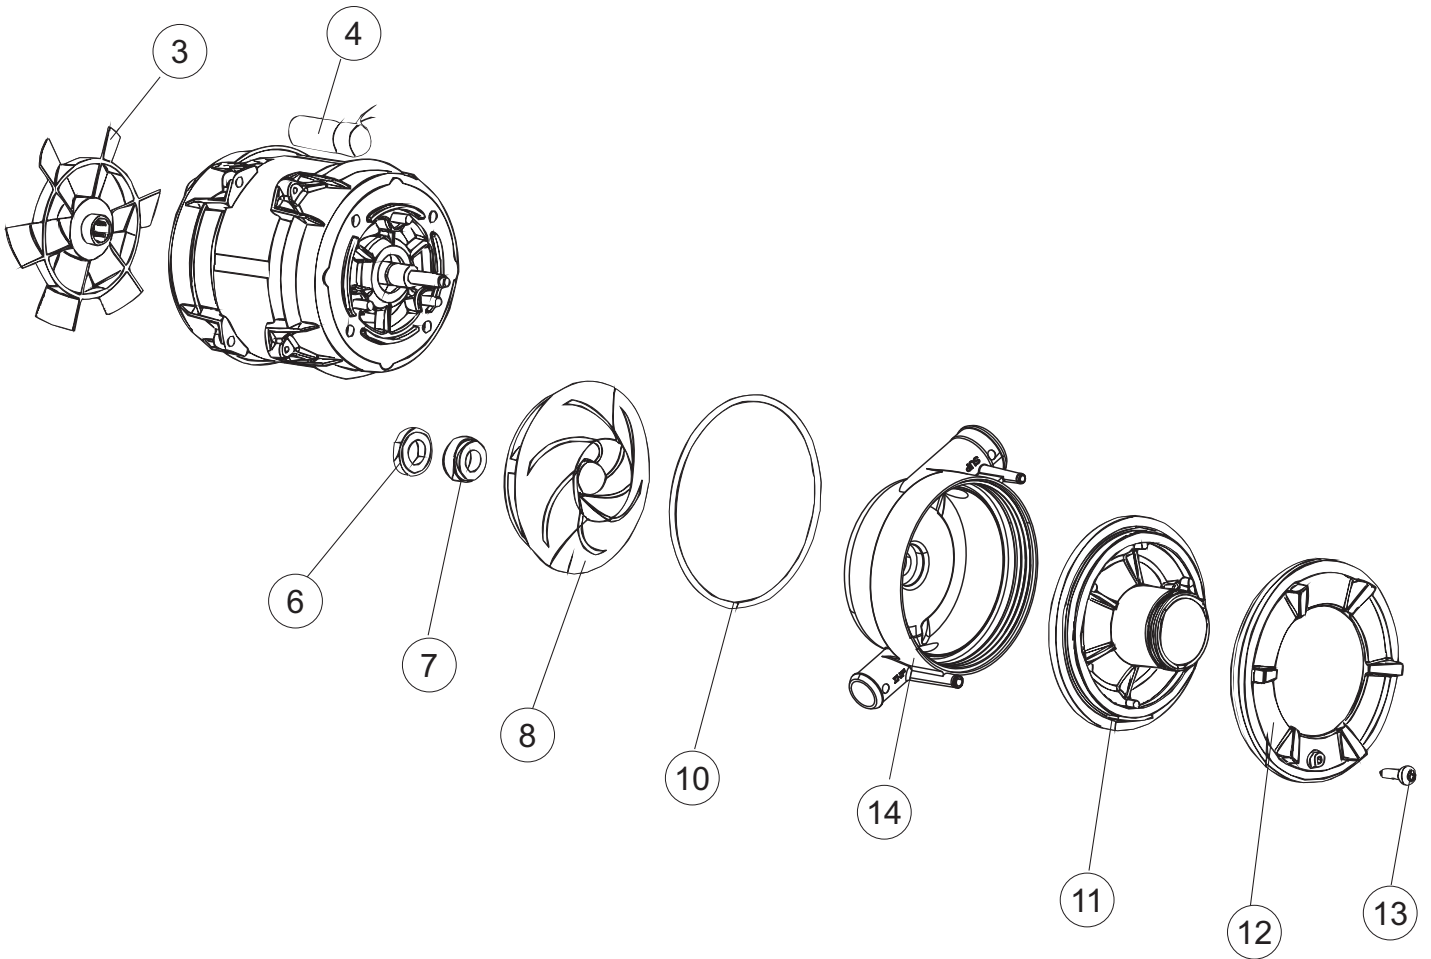

COLGED

**SPARE PARTS CATALOGUE
ERSATZTEILKATALOG
CATALOGUE PIECES DETACHEES
CATALOGO PARTI RICAMBIO
CATALOGO DE PIEZAS DE RECAMBIO
CATALOGO PEÇAS DE REPOSIÇÃO**

Isytech 26-01CDP

400/50-3

20-02-2013

1

2

3

5

6

(*) Ricambio consigliato.

Pagina	Posizione	Codice ricambio	Vecchio codice	Descrizione
1	1	004266		PANNELLO SUPERIORE
1	2	022159		PANNELLO POSTERIORE
1	3	035113		STAFFA ASSEMBLAGGIO PANNELLI
1	4	437081	REB437081	GUARNIZIONE SPORTELO 50/505
1	5	994012	DWS30	SERRATURA PER SPORTELO PER LAVASTOVI-
1	6	417041	REB417041	DADO BATTUTA SPORTELO
1	7	307003	REB307003	BATTUTA DADO ASTA SPORTELO
1	8	029697		PORTA 26-00 COLGED CPL.
1	9	325066	REB325066	PIOLO SERRATURA SPORTELO
1	10	311019	REB311019	CERNIERA PORTA D18/G25
1	11	325036	REB325036	PERNO PER CERNIERA SPORTELO PER
1	12	304021	REB304021	ASTA TIRANTE SPORTELO PER LAVASTOVIGLIE
1	13	035112		PANNELLO COMPONENTI ELETTRICI
1	14	012338		PANNELLO ANTERIORE
1	15	030195		PROTEZIONE INFERIORE PER ZOCCOLO PER LAVABICCHIERI
1	16	040123		BASE TELAIO LA500
1	17	461019	REB461019	PIEDINO ESAGONALE REGOLABILE PER LAVA-
1	18	480153		TAPPO
1	19	459006	REB459006	PASSACAVO D INT 9 D EST 16
1	20	459004	REB459004	PASSACAVO PER POMPA DI SCARICO
2	1	224004	REB224004	PRESSOSTATO 35/17
2	2	224029		PRESSOSTATO
2	3	035031	REB035031	TUBO Y -COLLEGAMENTO PRESSOSTATO
2	4	143013	REB143013	TUBO PVC VERDE 4X7
2	5	220011	REB220011	MORSETTIERA
2	6	H.374339-2		CAVO MACCHINA H07RN-F 5X2.5X2.5MT
2	7	459005	REB459005	SERRACAVO
2	8	230118		RESISTENZA VASCA 2100W-230V
2	9	437086	REB437086	GUARNIZIONE RESISTENZA VASCA
2	10	236047	REB236047	TERMOSTATO 95°C
2	11	236052		TERMOSTATO 90°+/-3°C
2	12	456002	REB456002	guarnizione o-ring