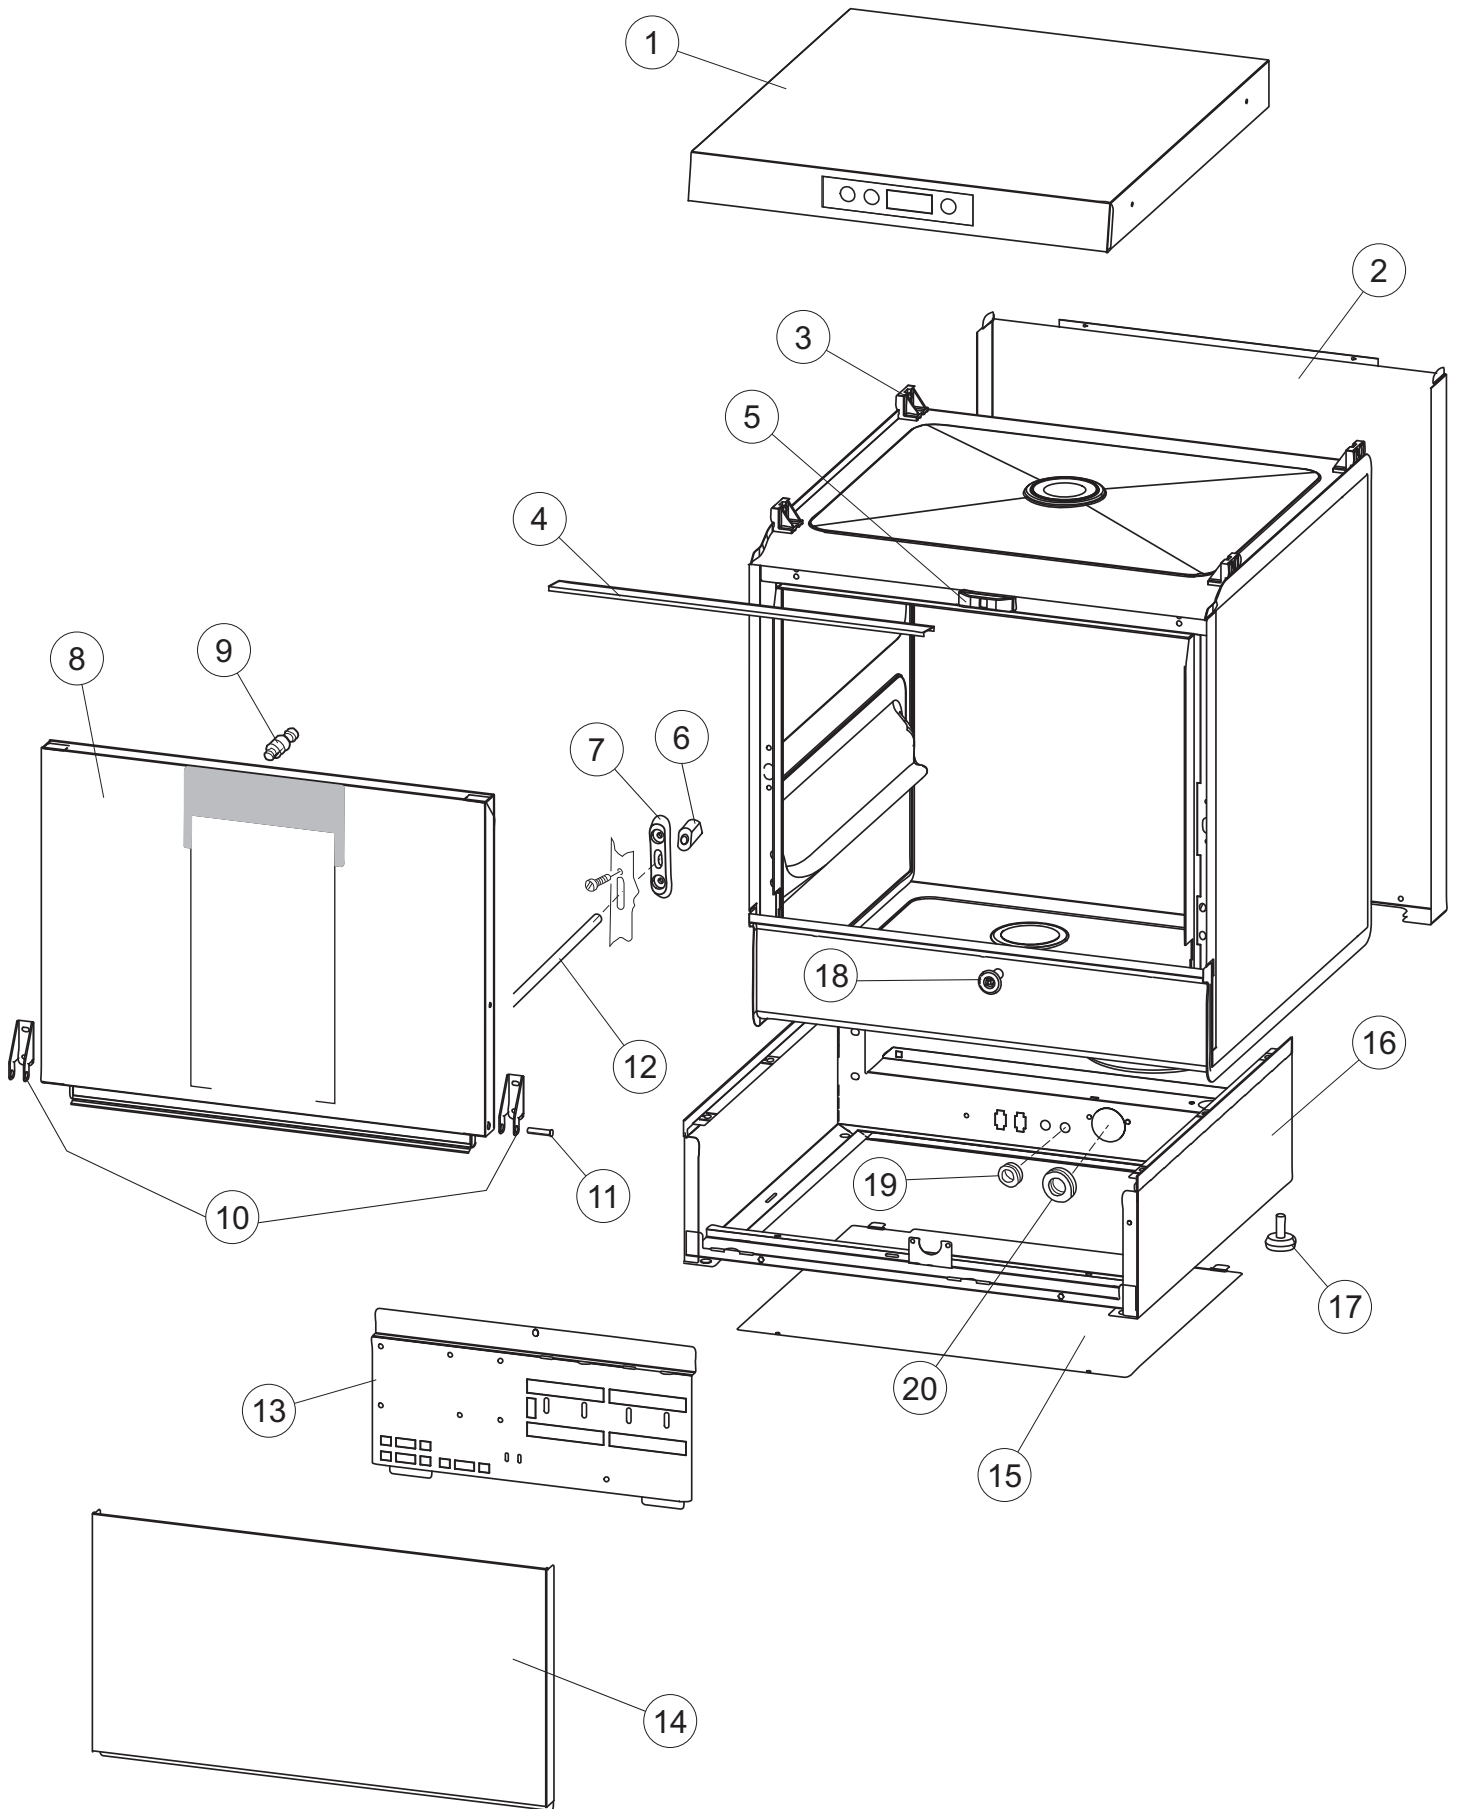

COLGED

**SPARE PARTS CATALOGUE
ERSATZTEILKATALOG
CATALOGUE PIECES DETACHEES
CATALOGO PARTI RICAMBIO
CATALOGO DE PIEZAS DE RECAMBIO
CATALOGO PEÇAS DE REPOSIÇÃO**

Isytech 26-01CDP

400/50-3

20-02-2013

1

2

3

5

6

(*) Ricambio consigliato.

Pagina	Posizione	Codice ricambio	Vecchio codice	Descrizione
1	1	004266		PANNELLO SUPERIORE
1	2	022159		PANNELLO POSTERIORE
1	3	035113		STAFFA ASSEMBLAGGIO PANNELLI
1	4	437081	REB437081	GUARNIZIONE SPORTELO 50/505
1	5	994012	DWS30	SERRATURA PER SPORTELO PER LAVASTOVI-
1	6	417041	REB417041	DADO BATTUTA SPORTELO
1	7	307003	REB307003	BATTUTA DADO ASTA SPORTELO
1	8	029697		PORTA 26-00 COLGED CPL.
1	9	325066	REB325066	PIOLO SERRATURA SPORTELO
1	10	311019	REB311019	CERNIERA PORTA D18/G25
1	11	325036	REB325036	PERNO PER CERNIERA SPORTELO PER
1	12	304021	REB304021	ASTA TIRANTE SPORTELO PER LAVASTOVIGLIE
1	13	035112		PANNELLO COMPONENTI ELETTRICI
1	14	012338		PANNELLO ANTERIORE
1	15	030195		PROTEZIONE INFERIORE PER ZOCCOLO PER LAVABICCHIERI
1	16	040123		BASE TELAIO LA500
1	17	461019	REB461019	PIEDINO ESAGONALE REGOLABILE PER LAVA-
1	18	480153		TAPPO
1	19	459006	REB459006	PASSACAVO D INT 9 D EST 16
1	20	459004	REB459004	PASSACAVO PER POMPA DI SCARICO
2	1	224004	REB224004	PRESSOSTATO 35/17
2	2	224029		PRESSOSTATO
2	3	035031	REB035031	TUBO Y -COLLEGAMENTO PRESSOSTATO
2	4	143013	REB143013	TUBO PVC VERDE 4X7
2	5	220011	REB220011	MORSETTIERA
2	6	H.374339-2		CAVO MACCHINA H07RN-F 5X2.5X2.5MT
2	7	459005	REB459005	SERRACAVO
2	8	230118		RESISTENZA VASCA 2100W-230V
2	9	437086	REB437086	GUARNIZIONE RESISTENZA VASCA
2	10	236047	REB236047	TERMOSTATO 95°C
2	11	236052		TERMOSTATO 90°+/-3°C
2	12	456002	REB456002	guarnizione o-ring