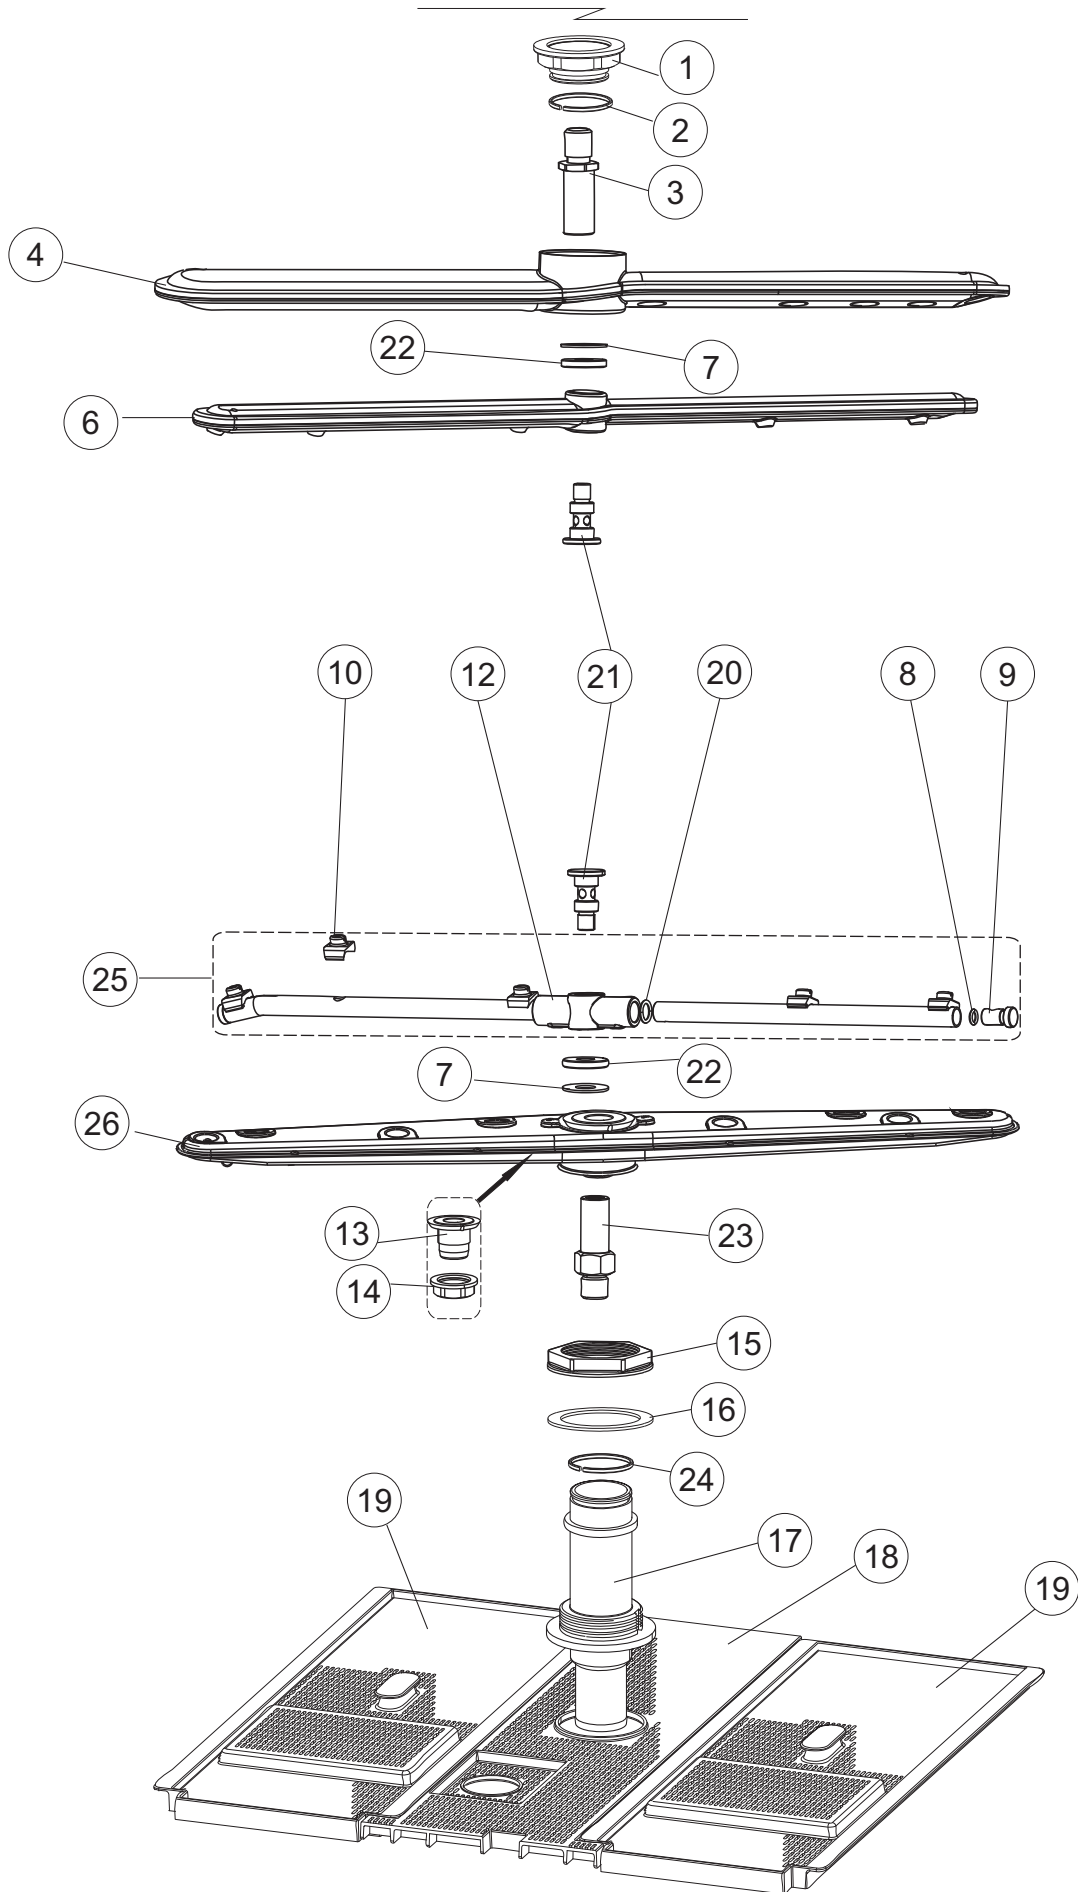

5

6

(*) Ricambio consigliato.

Pagina	Posizione	Codice ricambio	Vecchio codice	Descrizione
1	1	004266		PANNELLO SUPERIORE
1	2	022159		PANNELLO POSTERIORE
1	3	035113		STAFFA ASSEMBLAGGIO PANNELLI
1	4	437081	REB437081	GUARNIZIONE SPORTELO 50/505
1	5	994012	DWS30	SERRATURA PER SPORTELO PER LAVASTOVI-
1	6	417041	REB417041	DADO BATTUTA SPORTELO
1	7	307003	REB307003	BATTUTA DADO ASTA SPORTELO
1	8	029697		PORTA 26-00 COLGED CPL.
1	9	325066	REB325066	PIOLO SERRATURA SPORTELO
1	10	311019	REB311019	CERNIERA PORTA D18/G25
1	11	325036	REB325036	PERNO PER CERNIERA SPORTELO PER
1	12	304021	REB304021	ASTA TIRANTE SPORTELO PER LAVASTOVIGLIE
1	13	035112		PANNELLO COMPONENTI ELETTRICI
1	14	012338		PANNELLO ANTERIORE
1	15	030195		PROTEZIONE INFERIORE PER ZOCCOLO PER LAVABICCHIERI
1	16	040123		BASE TELAIO LA500
1	17	461019	REB461019	PIEDINO ESAGONALE REGOLABILE PER LAVA-
1	18	480153		TAPPO
1	19	459006	REB459006	PASSACAVO D INT 9 D EST 16
1	20	459004	REB459004	PASSACAVO PER POMPA DI SCARICO
2	1	224004	REB224004	PRESSOSTATO 35/17
2	2	224029		PRESSOSTATO
2	3	035031	REB035031	TUBO Y -COLLEGAMENTO PRESSOSTATO
2	4	143013	REB143013	TUBO PVC VERDE 4X7
2	5	220011	REB220011	MORSETTIERA
2	6	H.374339-2		CAVO MACCHINA H07RN-F 5X2.5X2.5MT
2	7	459005	REB459005	SERRACAVO
2	8	230118		RESISTENZA VASCA 2100W-230V
2	9	437086	REB437086	GUARNIZIONE RESISTENZA VASCA
2	10	236047	REB236047	TERMOSTATO 95°C
2	11	236052		TERMOSTATO 90°+/-3°C
2	12	456002	REB456002	guarnizione o-ring