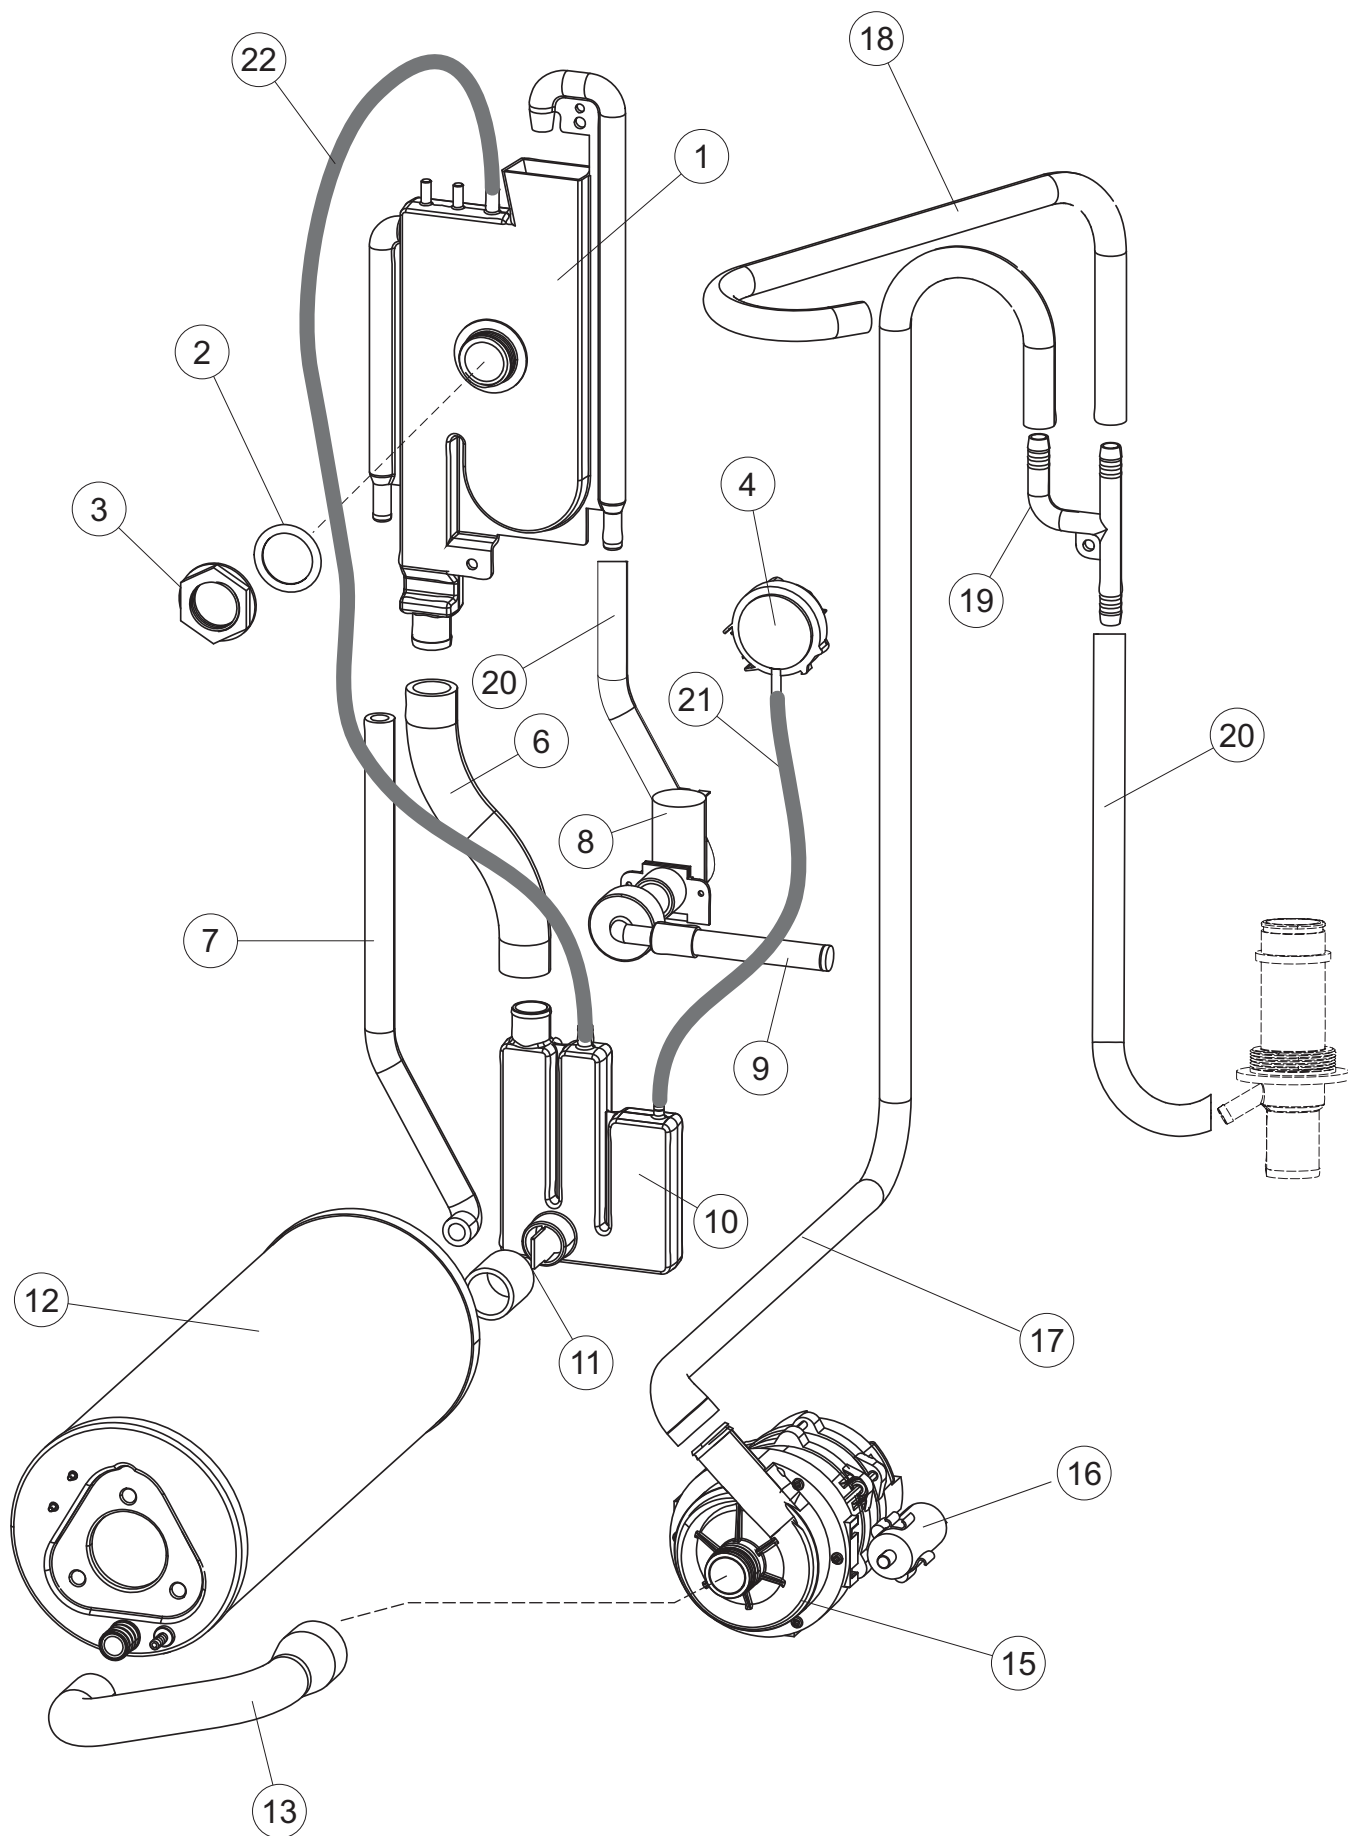

5

6

(*) Ricambio consigliato.

Pagina	Posizione	Codice ricambio	Vecchio codice	Descrizione
1	1	004266		PANNELLO SUPERIORE
1	2	022159		PANNELLO POSTERIORE
1	3	035113		STAFFA ASSEMBLAGGIO PANNELLI
1	4	437081	REB437081	GUARNIZIONE SPORTELO 50/505
1	5	994012	DWS30	SERRATURA PER SPORTELO PER LAVASTOVI-
1	6	417041	REB417041	DADO BATTUTA SPORTELO
1	7	307003	REB307003	BATTUTA DADO ASTA SPORTELO
1	8	029697		PORTA 26-00 COLGED CPL.
1	9	325066	REB325066	PIOLO SERRATURA SPORTELO
1	10	311019	REB311019	CERNIERA PORTA D18/G25
1	11	325036	REB325036	PERNO PER CERNIERA SPORTELO PER
1	12	304021	REB304021	ASTA TIRANTE SPORTELO PER LAVASTOVIGLIE
1	13	035112		PANNELLO COMPONENTI ELETTRICI
1	14	012338		PANNELLO ANTERIORE
1	15	030195		PROTEZIONE INFERIORE PER ZOCCOLO PER LAVABICCHIERI
1	16	040123		BASE TELAIO LA500
1	17	461019	REB461019	PIEDINO ESAGONALE REGOLABILE PER LAVA-
1	18	480153		TAPPO
1	19	459006	REB459006	PASSACAVO D INT 9 D EST 16
1	20	459004	REB459004	PASSACAVO PER POMPA DI SCARICO
2	1	224004	REB224004	PRESSOSTATO 35/17
2	2	224029		PRESSOSTATO
2	3	035031	REB035031	TUBO Y -COLLEGAMENTO PRESSOSTATO
2	4	143013	REB143013	TUBO PVC VERDE 4X7
2	5	220011	REB220011	MORSETTIERA
2	6	H.374339-2		CAVO MACCHINA H07RN-F 5X2.5X2.5MT
2	7	459005	REB459005	SERRACAVO
2	8	230118		RESISTENZA VASCA 2100W-230V
2	9	437086	REB437086	GUARNIZIONE RESISTENZA VASCA
2	10	236047	REB236047	TERMOSTATO 95°C
2	11	236052		TERMOSTATO 90°+/-3°C
2	12	456002	REB456002	guarnizione o-ring